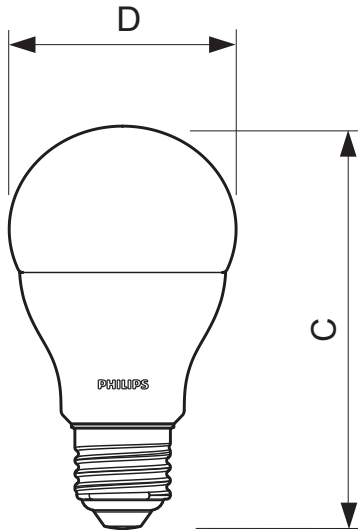

CorePro LED lampen

Barcode op product 8718291747413
Barcode op buitendoos 8718291747420

Logistieke code(s) 929000277202
Netto gewicht per stuk 0.137 kg

Maatschets

CorePro LEDbulb D 9.5-60W E27 827

Product	C (Norm)	D (Norm)
LED D 9.5-60W E27 827	110	60

E27