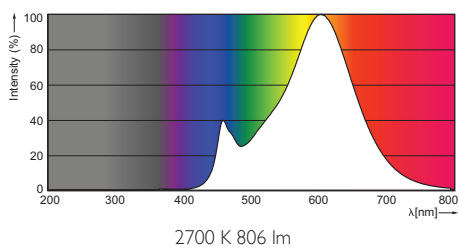

Fotometrische gegevens

© 2015 Koninklijke Philips N.V. (Royal Philips)
Alle rechten voorbehouden.

Specificaties kunnen zonder voorafgaande kennisgeving worden gewijzigd. Handelsmerken zijn het eigendom van Koninklijke Philips N.V. (Royal Philips) en hun respectieve eigenaren.

www.philips.com/lighting

2015, januari 21
Wijziging van gegevens voorbehouden