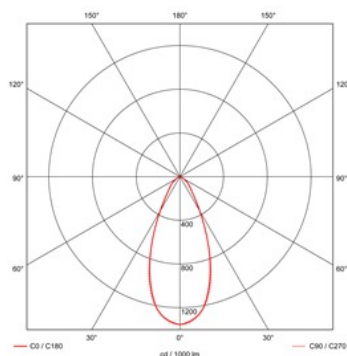

TOEPASSINGSGEBIEDEN

- kantoorgebouw
- zorg
- scholen
- horeca
- entertainment
- woning(bouw)
- retail

LICHTDIAGRAM

TECHNISCHE SPECIFICATIES

Artikelklasse	Spots
Serie	SIRIUS
Lamptype	Led
Kleur behuizing	Aluminium
Uitvoering	Overig
Montagewijze	Inbouw
Met montagebeugel	Ja
Aantal lampen	1
Lampvermogen (W)	3
Lichtkleur	83
Kleurtemperatuur (K)	3100
Lichtstroom (lm)	90
Regeling	Elektronische trafo digitaal
Regeling inbegrepen	Nee
Ontstekingsapparaat	Niet noodzakelijk
Schakeling	Overig
Dimbaar	Ja
Nom. spanning (V)	220 tot 240
Geschikt voor doorvoerbedrading	Nee
Elektrische aansluiting met connectorsysteem	Ja
Materiaal behuizing	Aluminium
Uitvoering oppervlakte	Mat
Geschikt voor opname van lichttechnische toebehoren	Nee
Materiaal afdekking	Kunststof transparant
Kleur afdekking	Geen
Reflector	Hoogglans
Reflector geperforeerd	Nee
Lichtverdeling	Symmetrisch