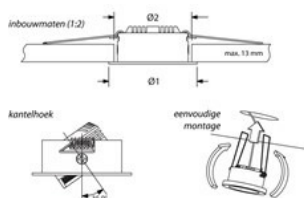

SIRIUS ALU-MAT 3W WW

Artikelnummer: 182521 EAN-code: 8715182093536

PRODUCTINFORMATIE

Klasse III IP20   RoHS

De Sirius is leverbaar in glanzend aluminium (SIRIUS ALU) en gematteerd aluminium (SIRIUS ALU MAT). Beide uitvoeringen zijn verkrijgbaar in 1 of 3 Watt in de lichtkleuren Warm Wit (WW), Neutraal Wit (NW) en Koel Wit (CW). De spot in de Sirius is 35° kantelbaar waardoor objecten gericht verlicht kunnen worden.

AANSLUITING

Sirius armaturen moeten worden aangesloten op de universele NORLED driver, bestemd voor de wattages 1 of 3 Watt. De NORLED driver is dimbaar met een gewone dimmer met fase afsnijding.

Een exclusief NORLED Plug'n'Play systeem verbindt armatuur/armaturen en driver. Door toepassing van unieke connectoren aan armatuur, driver en het bij het wattage behorende verlengsnoer, vindt aansluiting foutloos plaats.

Ø1	Ø2	Hoogte	Inbouwhoogte
50	44	22	50

GERELATEERDE ARTIKELEN

Artikelnummer	Omschrijving
9000000	DRIVER
9001100	VERLENGSNOER LED 3W 2M
9001105	VERLENGSNOER LED 3W 2M (5 ST.)
9001110	VERLENGSNOER LED 3W 4-P 2M
9001115	VERLENGSNOER LED 3W 4-P 2M (5 ST)
9267205	JUMPER 3W

TOEPASSINGSGEBIEDEN

- kantoorgebouw
- zorg
- scholen
- horeca
- entertainment
- woning(bouw)
- retail

LICHTDIAGRAM

TECHNISCHE SPECIFICATIES

Artikelklasse	Spots
Serie	SIRIUS
Lamptype	Led
Kleur behuizing	Aluminium
Uitvoering	Overig
Montagewijze	Inbouw
Met montagebeugel	Ja
Aantal lampen	1
Lampvermogen (W)	3
Lichtkleur	83
Kleurtemperatuur (K)	3100
Lichtstroom (lm)	90
Regeling	Elektronische trafo digitaal
Regeling inbegrepen	Nee
Ontstekingsapparaat	Niet noodzakelijk
Schakeling	Overig
Dimbaar	Ja
Nom. spanning (V)	220 tot 240
Geschikt voor doorvoerbedrading	Nee
Elektrische aansluiting met connectorsysteem	Ja
Materiaal behuizing	Aluminium
Uitvoering oppervlakte	Mat
Geschikt voor opname van lichttechnische toebehoren	Nee
Materiaal afdekking	Kunststof transparant
Kleur afdekking	Geen
Reflector	Hoogglans
Reflector geperforeerd	Nee
Lichtverdeling	Symmetrisch