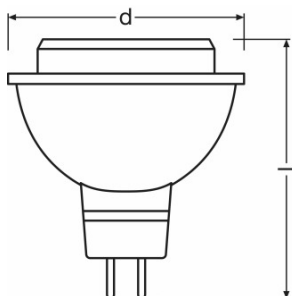

### Fotometrische data

Lichtsterkte	950 cd
Nominale lichtstroom	350 lm
Kleurtemperatuur	2700 K
Kleurweergave-index Ra	$\geq 80$
Licht kleur volgens EN 12464-1	Warm White
Standaardafwijking van kleurproeven	$\leq 5$ sdc <sub>m</sub>
Nominale nuttige lichtstroom 90°	350 lm
Nominale nuttige lichtstroom 90°	350 lm
Nominale piekintensiteit	950 cd

## Afmetingen

<b>Totale lengte</b>	51,7 mm
<b>Diameter</b>	49,8 mm
<b>Buitenkolf</b>	MR51
<b>Lengte</b>	51,7 mm
<b>Maximale diameter</b>	50,0 mm