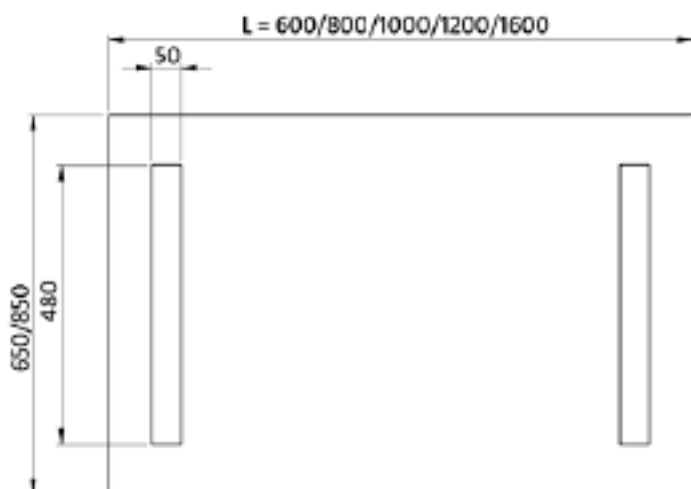

LOEVSCHALL

THE GOOD LIGHT

Godhavn

Mirror with LED

2 Light fields

Easy installation

Godhavn mirror

Item no.:	3443457107	(600 x 650 x 34,5 mm)
	3443457123	(800 x 650 x 34,5 mm)
	3443457149	(900 x 650 x 34,5 mm)
	3443457165	(1000 x 650 x 34,5 mm)
	3443457181	(1200 x 650 x 34,5 mm)
	3443457204	(1600 x 650 x 34,5 mm)
	3443457110	(600 x 850 x 34,5 mm)
	3443457136	(800 x 850 x 34,5 mm)
	3443457178	(1000 x 850 x 34,5 mm)
	3443457194	(1200 x 850 x 34,5 mm)
	3443457217	(1600 x 850 x 34,5 mm)

GENERAL FEATURES

Power supply	230V/50Hz
Light source	LED
Wattage.....	15W
Depth.....	34,5 mm
Colour temperature.....	2855-3025K
Colour rendering index(Ra)	>95

SAFETY

IP Class.....	IP44
Protection Class	II
Approvals.....	CE