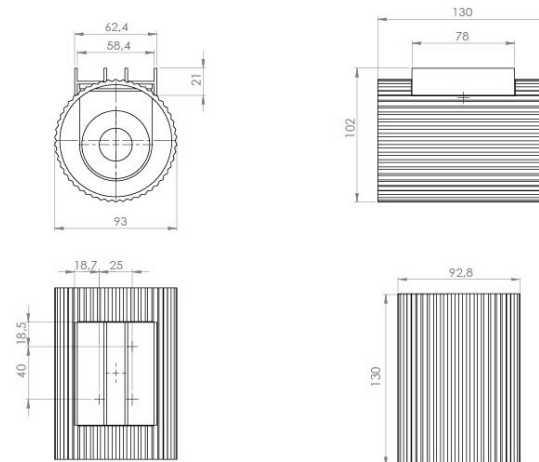

SPECIFIKATIONER

Indbygget dæmperfunktion	Nej
IP klasse	IP54
Optisk sensor	Nej
Lumen	343

SIKKERHED

CE godkendt	Ja
UKCA godkendt	Ja
IP klasse	IP54

EMBALLAGE OG VÆGT

Emballage højde (cm)	13,5
Emballage bredde (cm)	10
Emballage dybde (cm)	10
Bruttovægt (kg)	0,74
Nettovægt (kg)	0,67

MATERIALER

Farve	Sort
Overflade	Eloxeret

SPECIFICATIONER

Energiklasse	G
Wattage (total)	6
Nettovægt (kg)	0,67